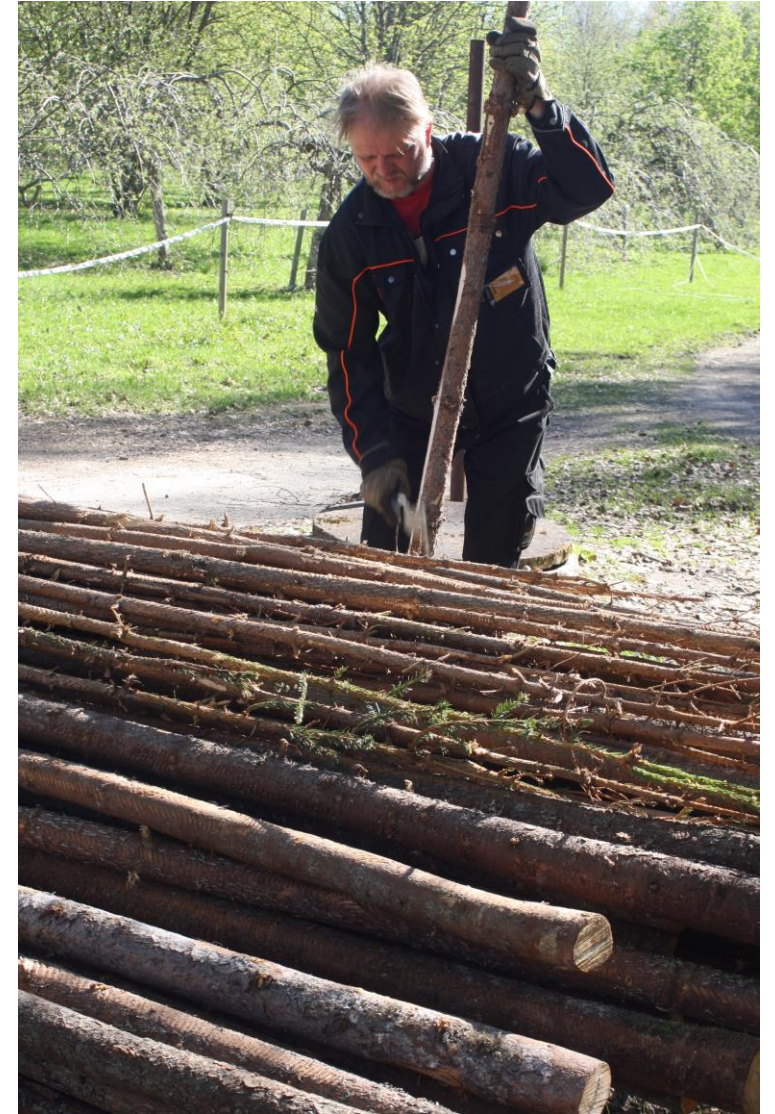

YHTEINENYMPÄRISTÖ
elinvoimaa ympäristöstä

Liiketoiminnan alkukartoitus /yritysneuvoja

- yrittäjille tai yrittäjiksi aikoville
- maksuton
- yritysneuvoja ohjaa polulla eteenpäin; antaa vinkkejä esim. koulutuspäivä-tarjontaamme
- Jos alkukartoitus kiinnostaa, ilmoittaudu hanketoimijoille

Palvelutarve- ja yrittäjäkysely tapahtumissa ja tilaisuuksissa

Maakunnan ympäristöyrittäjien kartoitus aloitettu